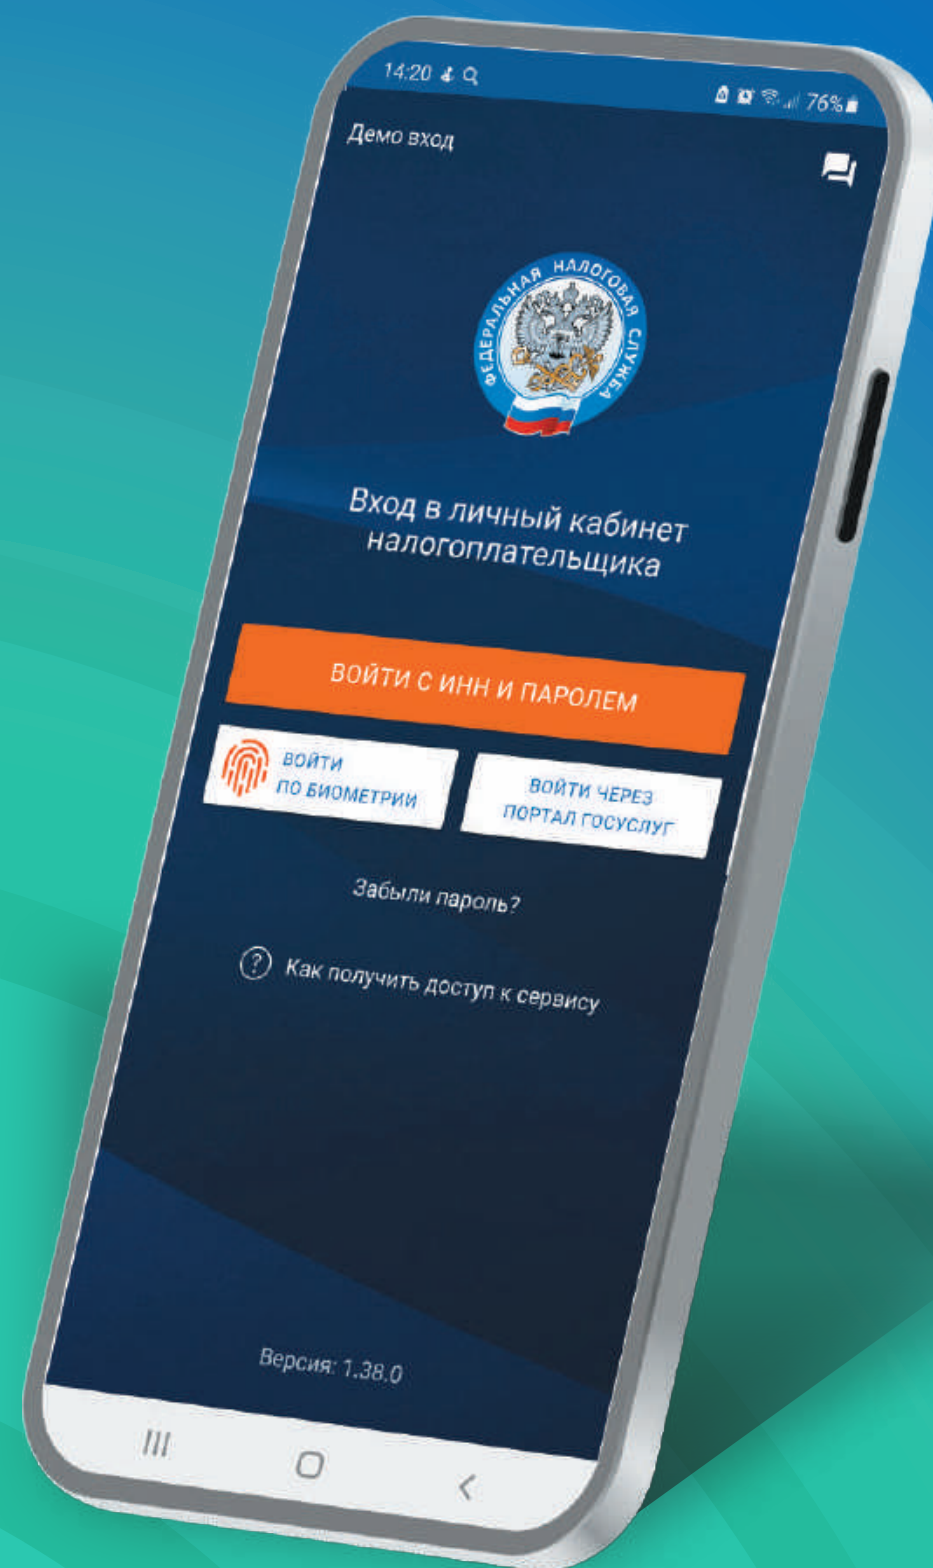

ЦИФРОВАЯ ЭКОСИСТЕМА ФНС РОССИИ

Более 50 электронных сервисов для физических лиц

ФЕДЕРАЛЬНАЯ
НАЛОГОВАЯ СЛУЖБА

ПОДКЛЮЧЕНИЕ К ЛК ФЛ

Получите доступ ко всем электронным сервисам ФНС России в личном кабинете налогоплательщика прямо в вашем смартфоне

Узнать, как подключиться к ЛК ФЛ
Вы можете, наведя камеру Вашего смартфона
на QR-код, или на сайте [NALOG.GOV.RU](https://nalog.gov.ru)